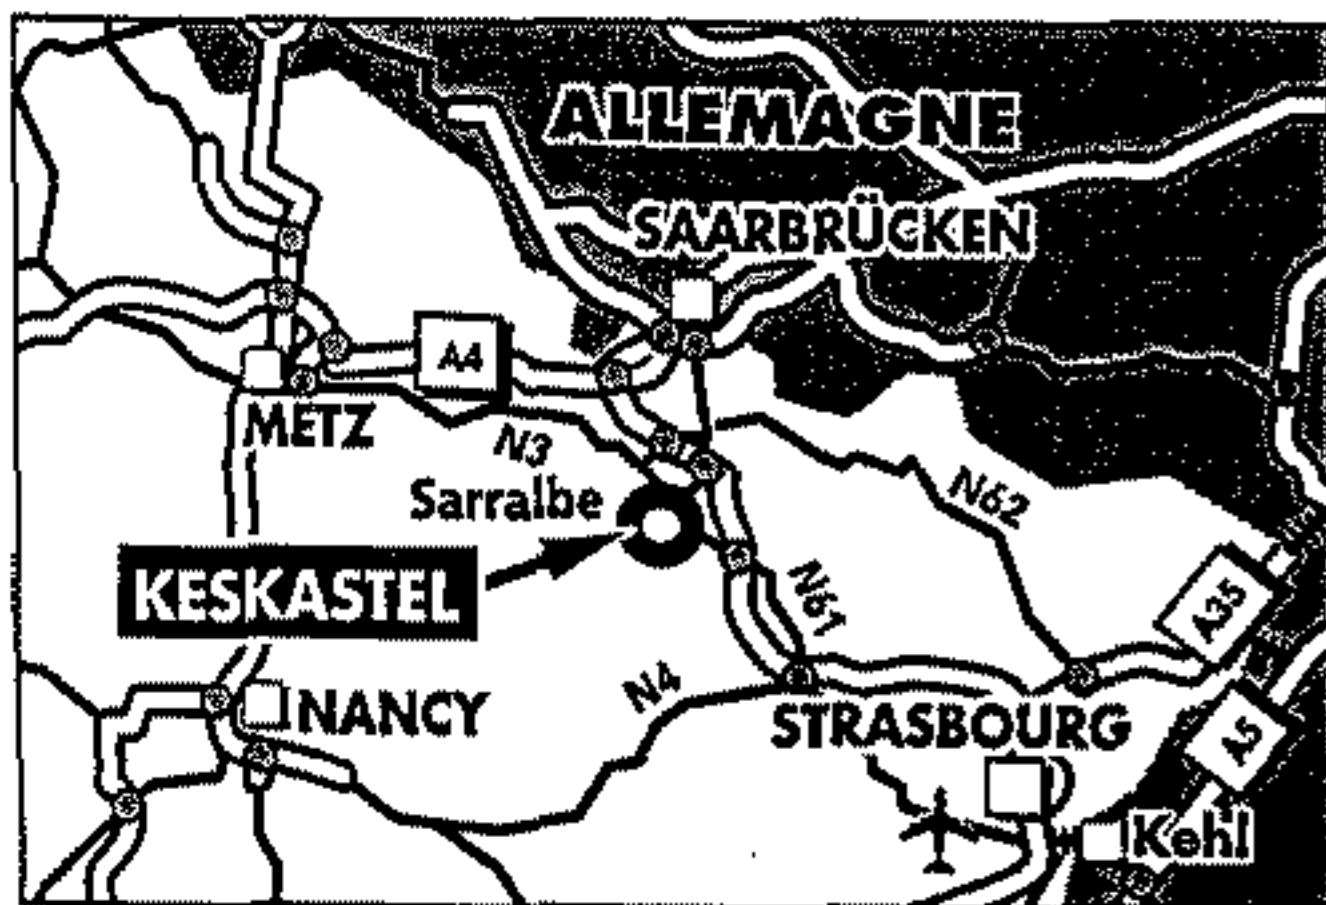

MOULIN DE SARRALBE - USINE SANDERS
Route de Herbitzheim - D338 - 67260 Keskastel
Tél. : 03 88 00 20 08

■ **DEPUIS METZ (A) :**

Rejoindre l'A4 en direction de STRASBOURG. Emprunter la sortie 42 SARREGUEMINES. Suivre la N61 jusqu'à KESKASTEL. (Les P.L. sont interdits sur la D38 en sortie de SARRALBE) Prendre ensuite la D338 en direction de HERBITZHEIM, passer le PASSAGE À NIVEAUX, puis prendre la deuxième à gauche 500 m plus loin.

■ **DEPUIS STRASBOURG (B) :**

Rejoindre l'A4 en direction de METZ. Emprunter la sortie 43 SARRE-UNION. Suivre la N61 jusqu'à KESKASTEL. Prendre ensuite la D338 en direction de HERBITZHEIM, passer le PASSAGE À NIVEAUX, puis prendre la deuxième à gauche 500 m plus loin.